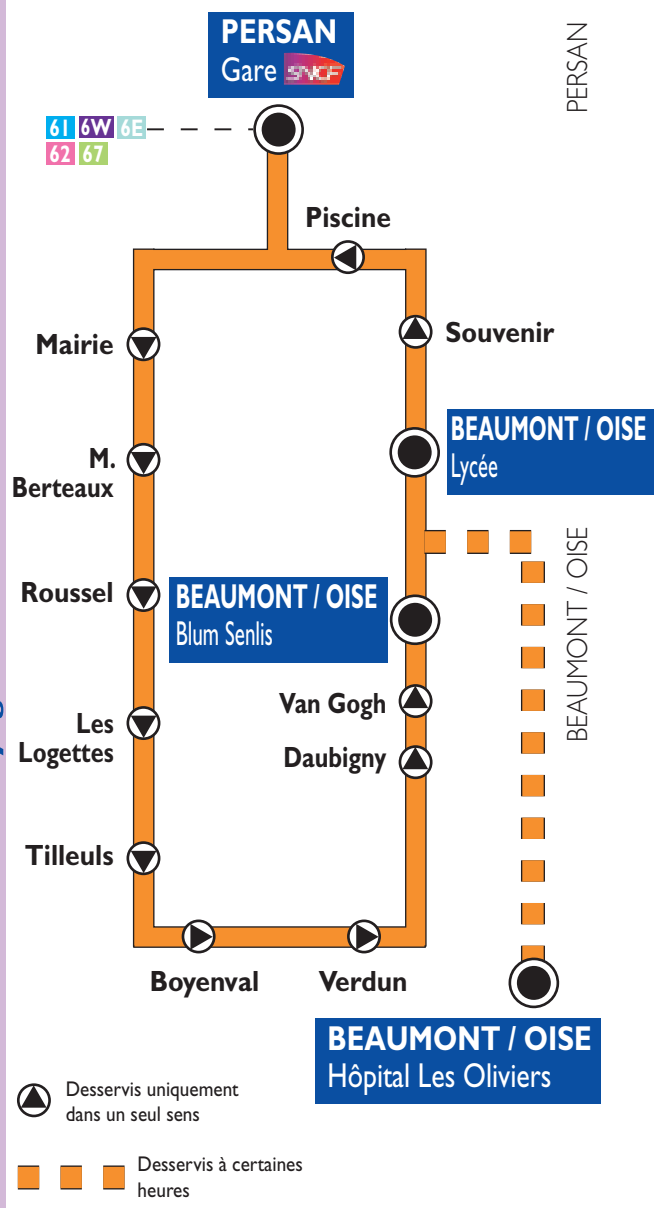

65 PERSAN Gare **BEAUMONT / OISE** Lycée
 PERSAN Gare

Carte orange et carte Imagine'R - Zone 5
 1 voyage = 1 ticket

- Desservis uniquement dans un seul sens
- Desservis à certaines heures