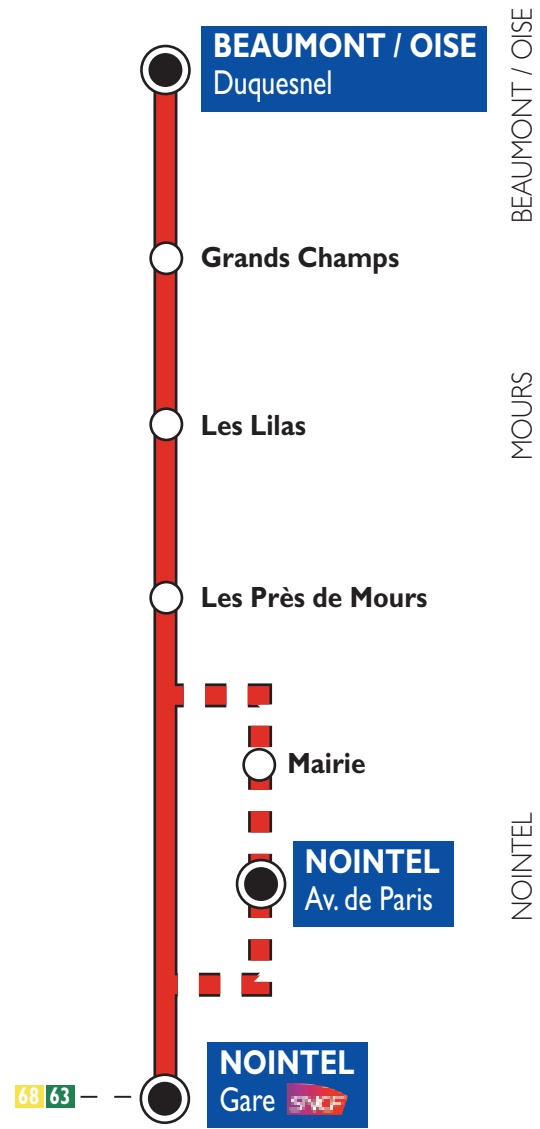

64 **BEAUMONT / OISE** Duquesnel
NOINTEL Avenue de Paris
NOINTEL Gare

Carte orange et carte Imagine'R - Zone 5
 1 voyage = 1 ticket

BEAUMONT / OISE
 MOURS
 NOINTEL

Desservis à certaines heures